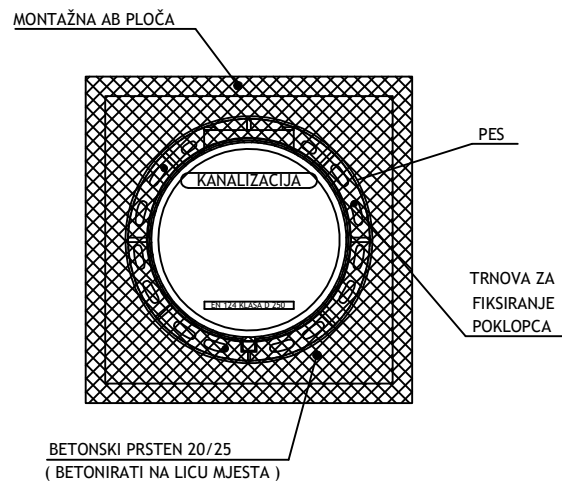

DETALJ UGRADNJE PES OKNA

PRESJEK A-A

Sadržaj nacrta :

DETALJ UGRADNJE PES OKNA

Mjerilo :

1 : 25

Građevina :

SANITARNA KANALIZACIJA NASELJA ROČKO POLJE
- KOLEKTORSKA MREŽA NASELJA -