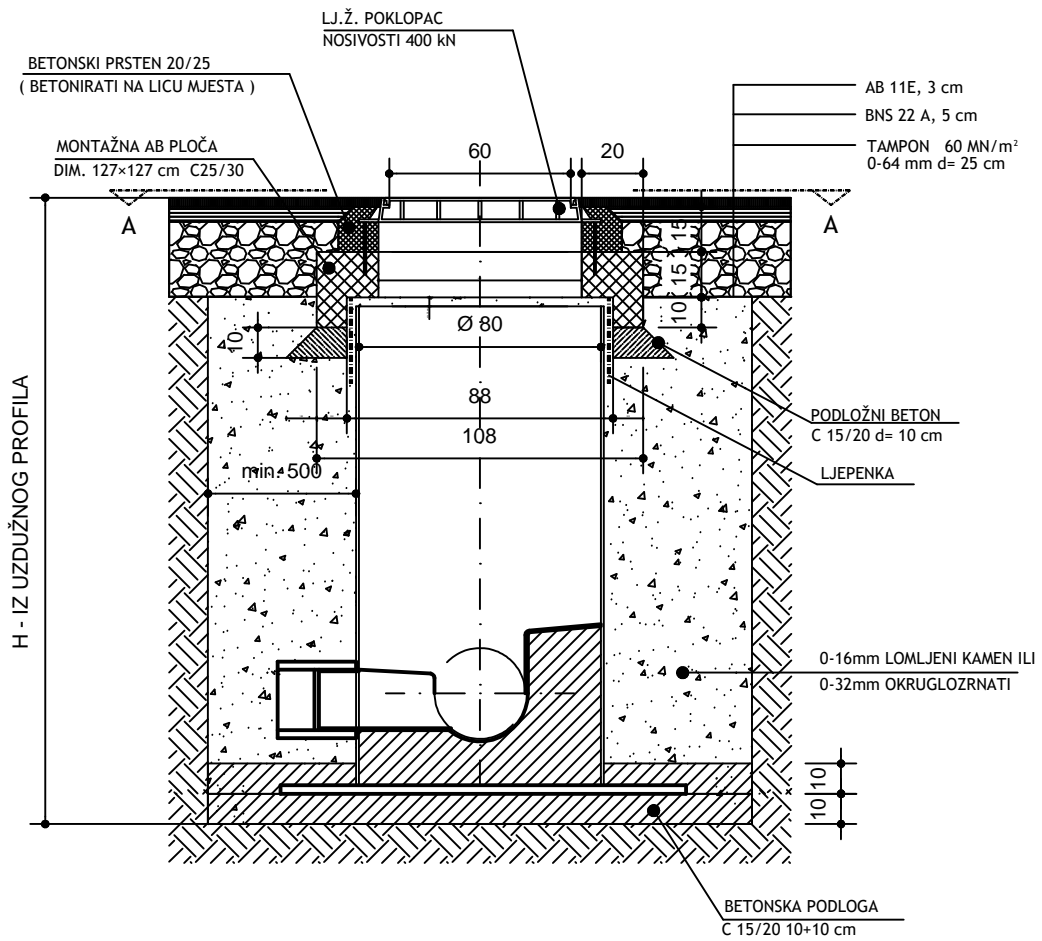

DETALJ UGRADNJE PES OKNA

PRESJEK A-A

Sadržaj nacrta :

DETALJ UGRADNJE PES OKNA

Mjerilo :

1 : 25

Građevina :

SANITARNA KANALIZACIJA NASELJA ROČKO POLJE
- KOLEKTORSKA MREŽA NASELJA -